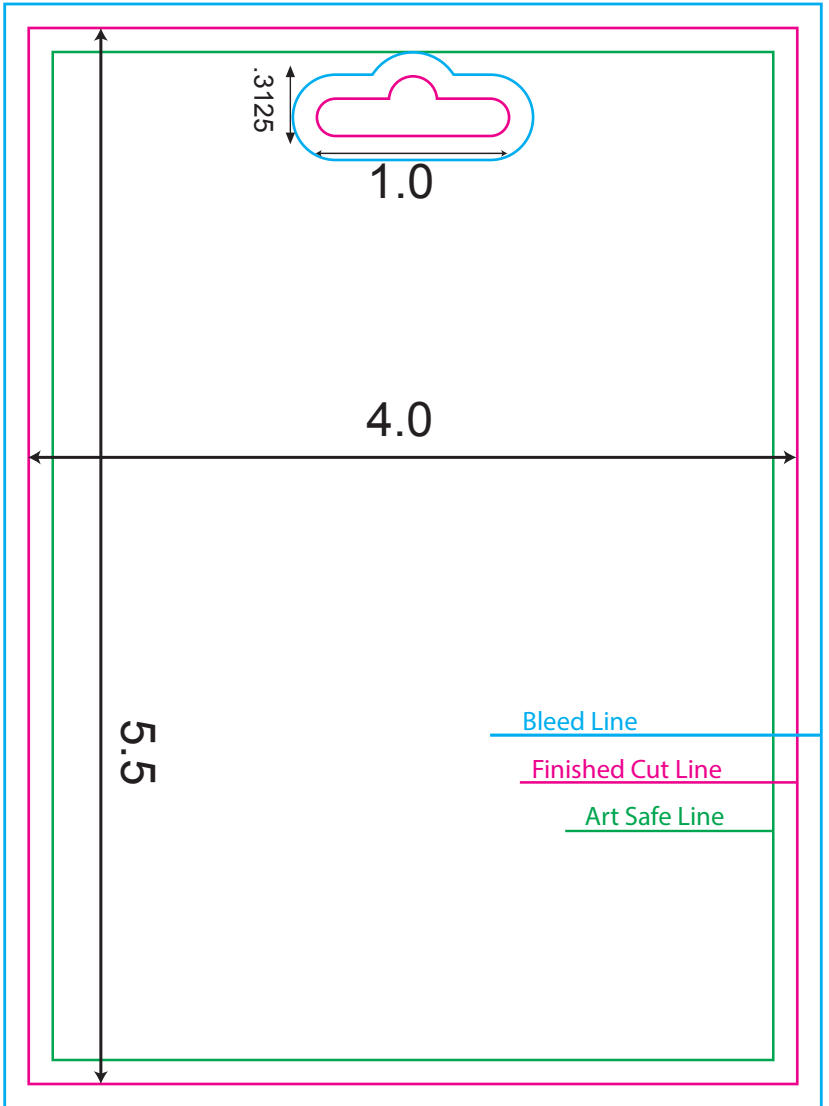

VL244

FRONT

BACK